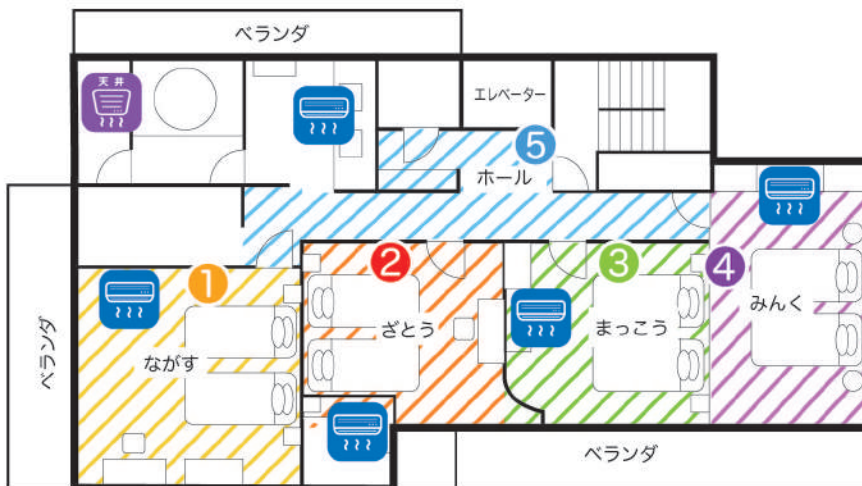

WEST

エアコン

天井エアコン

1 4

2 5

3

床暖房スイッチ

(斜線は温まる範囲)

EAST

-  エアコン
-  天井エアコン
-  1 床暖房スイッチ
-  2 (斜線は温まる範囲)
-  3