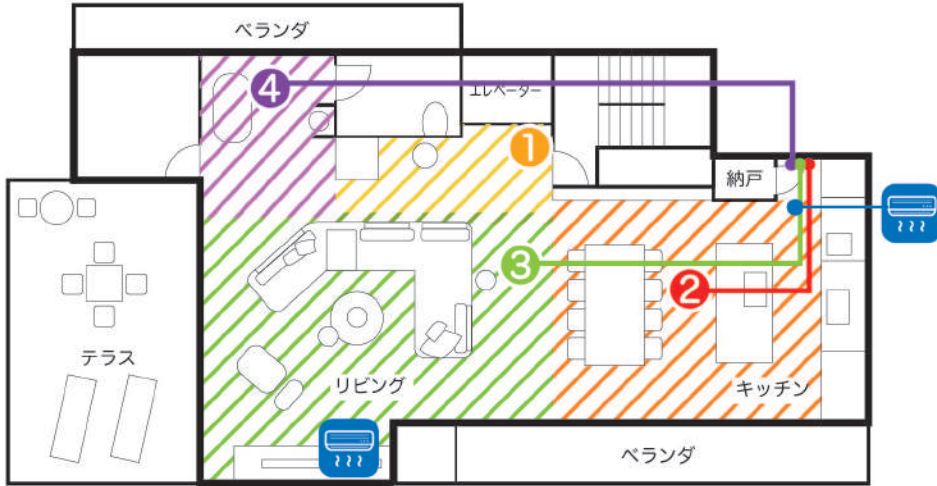

WEST

エアコン

天井エアコン

1 4

2 5

3

床暖房スイッチ

(斜線は温まる範囲)

EAST

-  エアコン
-  天井エアコン
-  1 床暖房スイッチ
-  2 (斜線は温まる範囲)
-  3